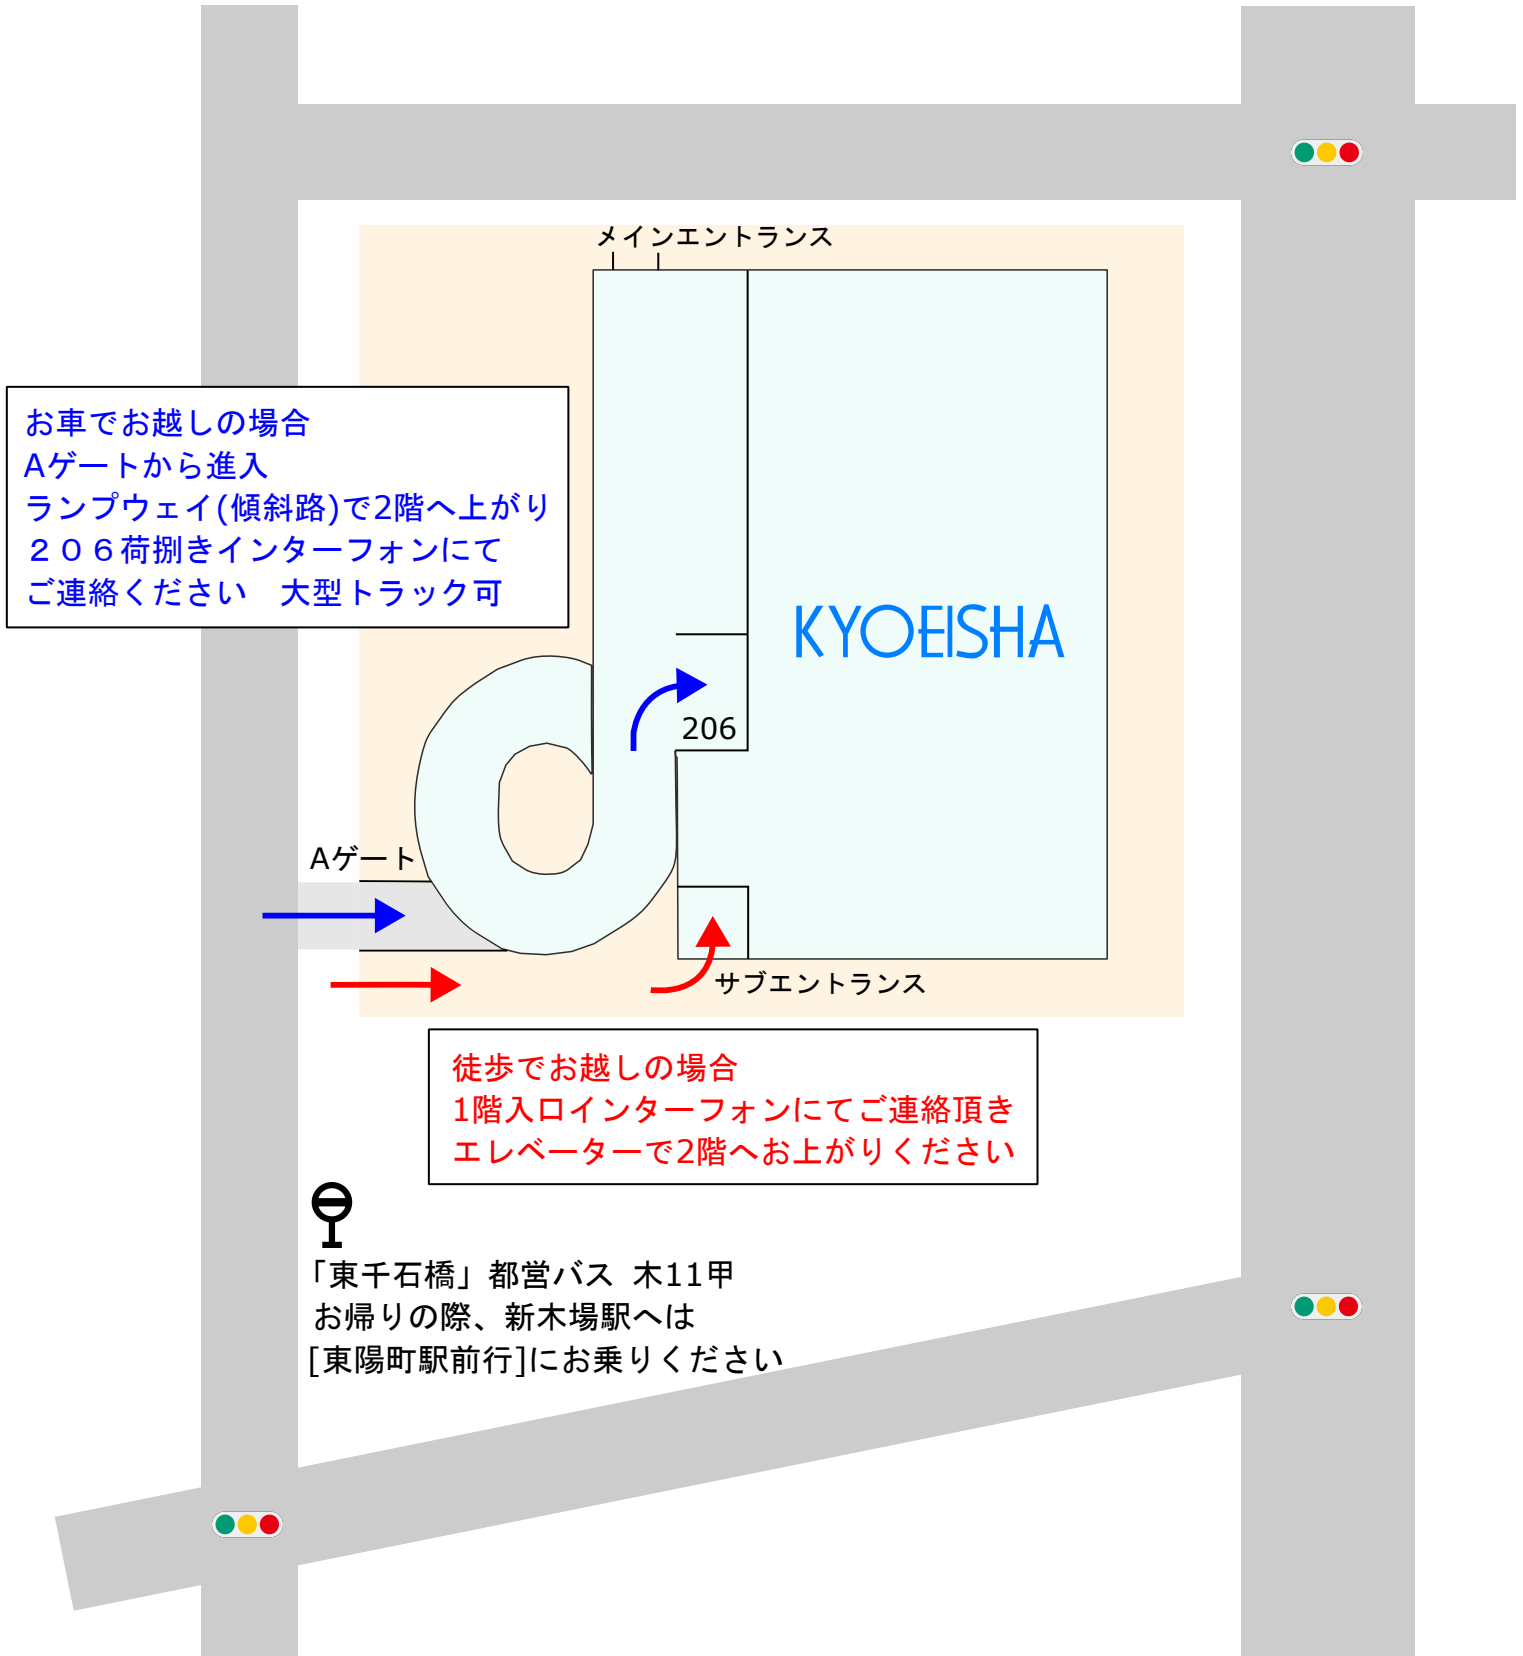

ES 首都圏テクニカルセンター

〒136-0082

東京都江東区新木場1-12-10 プロロジスパーク東京新木場 2F
株式会社教映社

TEL : 03-3521-3040 (5月15日～)

レンタル商品 貸し出し／返却 10:00-18:00

お車でお越しの場合
Aゲートから進入
ランプウェイ(傾斜路)で2階へ上がり
206 荷捌きインターフォンにて
ご連絡ください 大型トラック可

徒歩でお越しの場合
1階入口インターフォンにてご連絡頂き
エレベーターで2階へお上がりください

「東千石橋」都営バス 木11甲
お帰りの際、新木場駅へは
[東陽町駅前行]にお乗りください